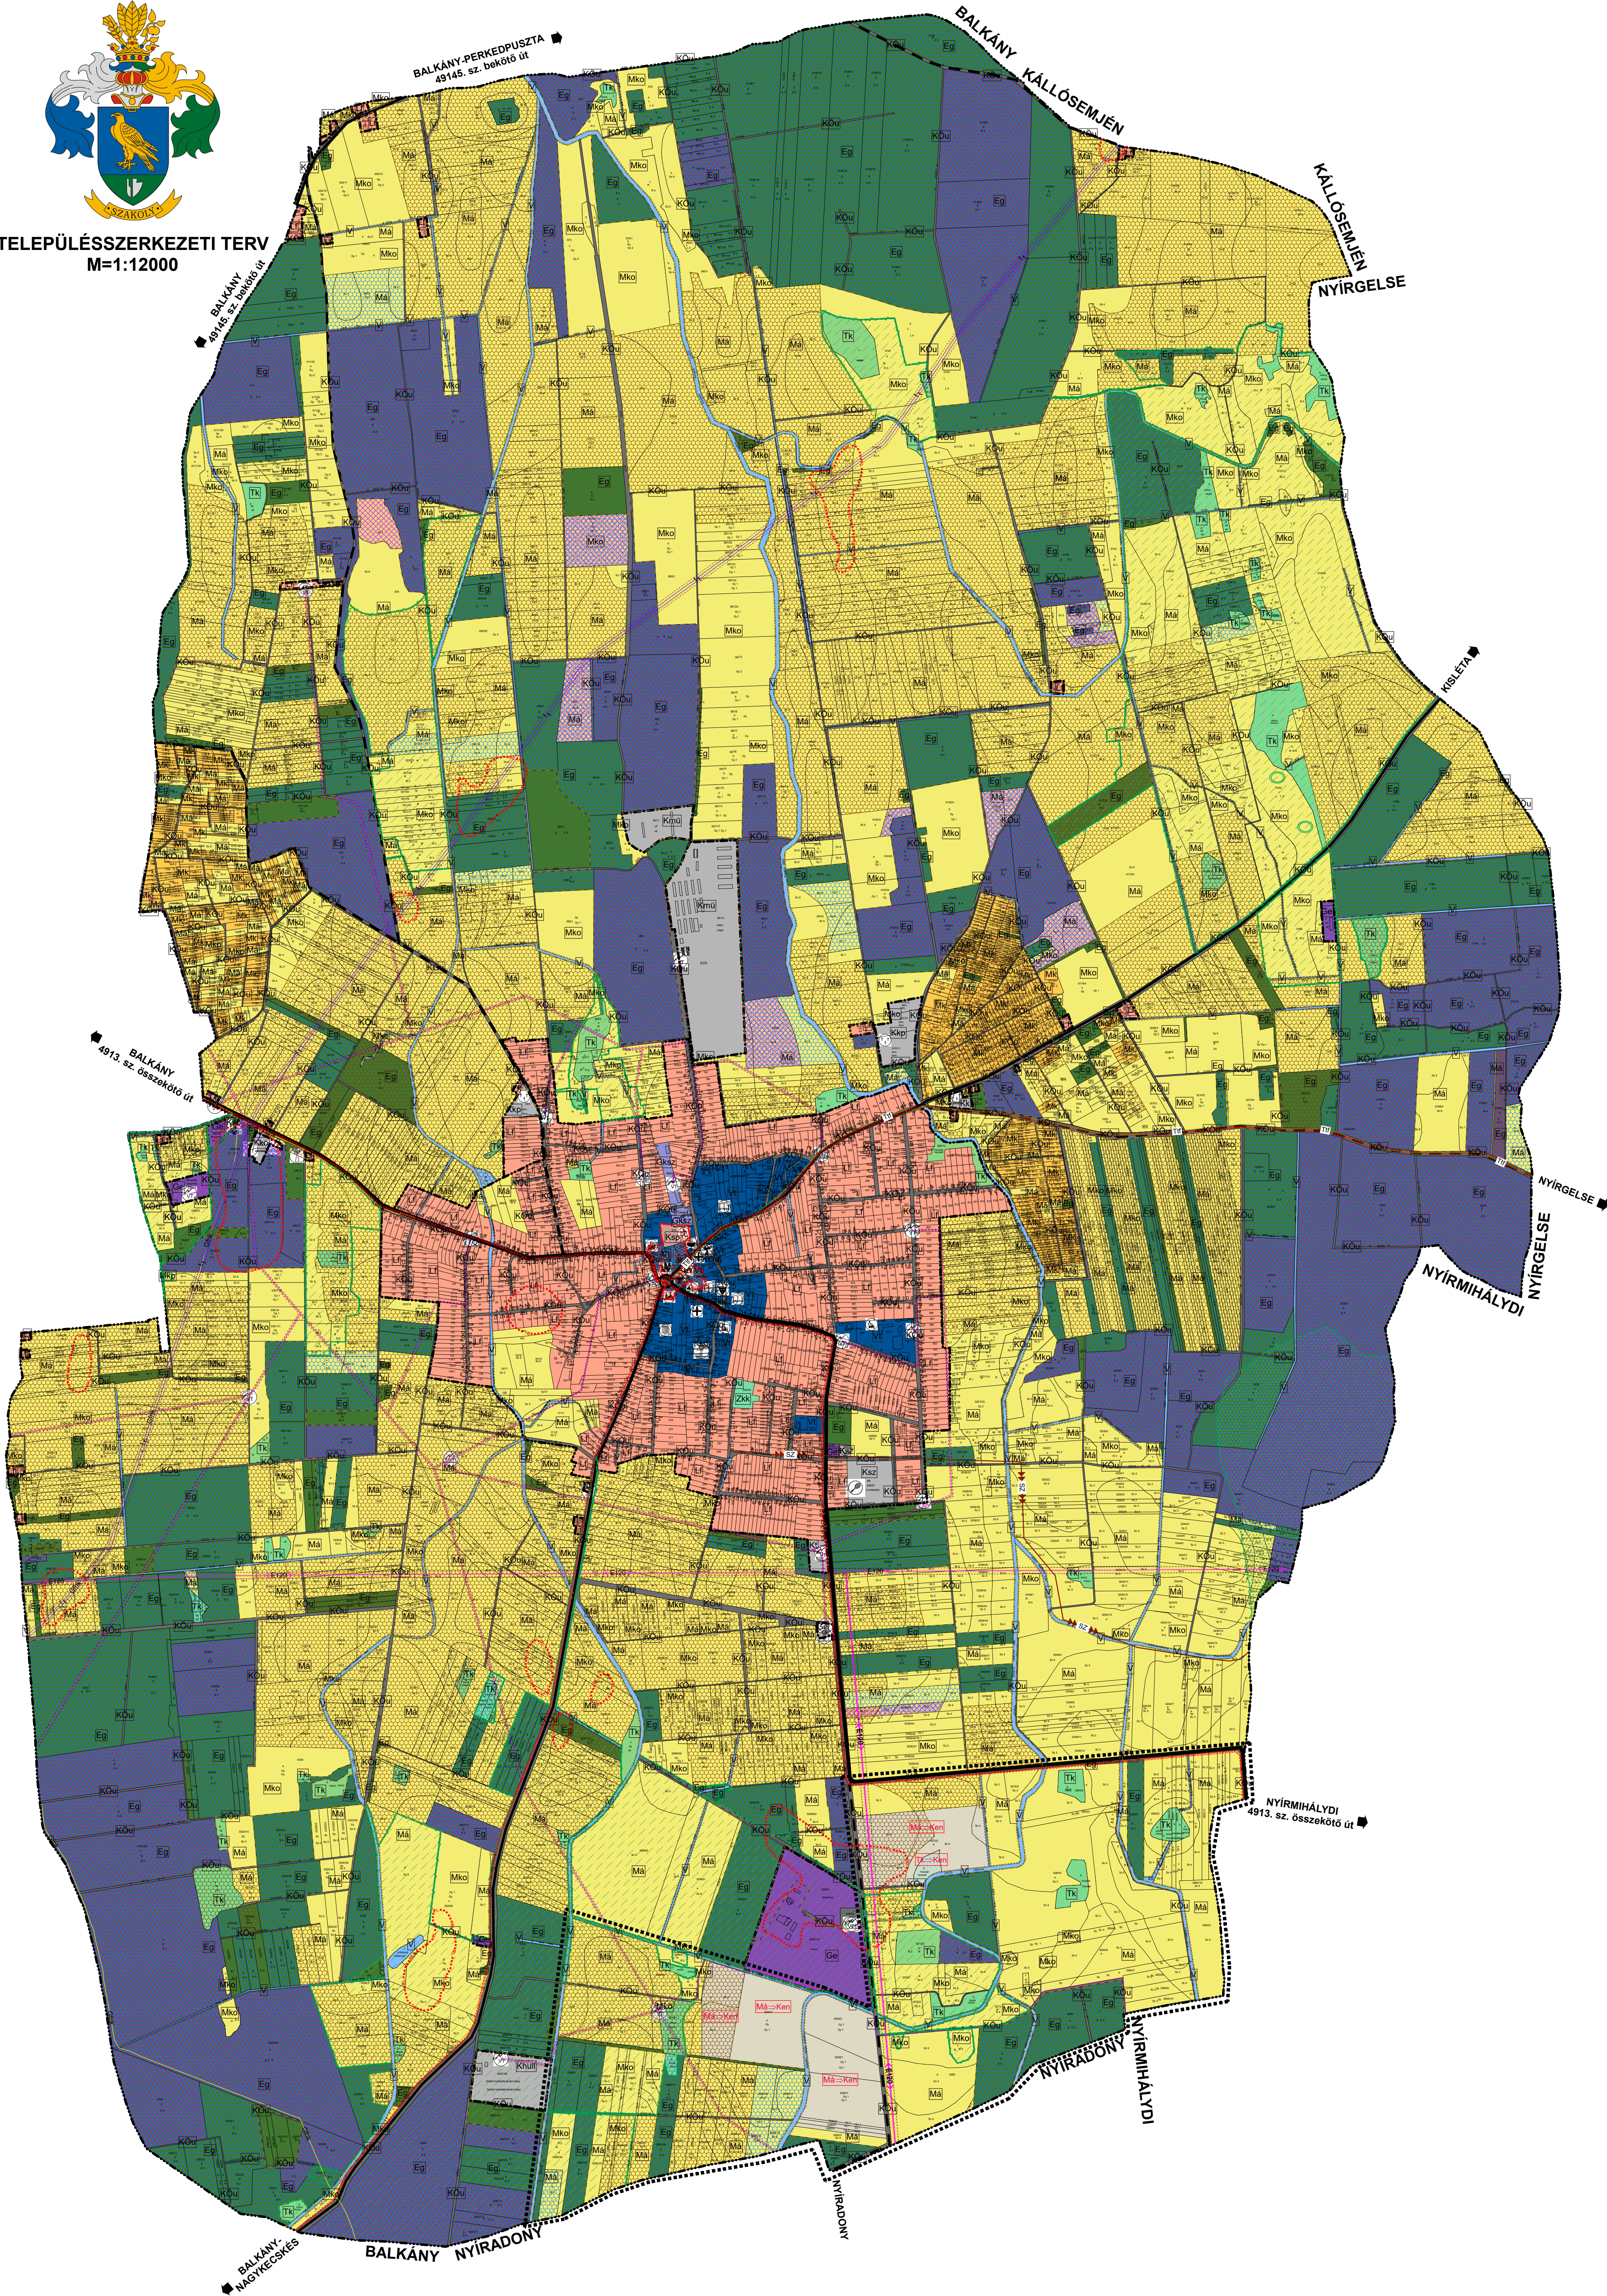

SZAKOLY

TELEPÜLÉSSZERKEZETI TERV M=1:12000

JELMAGYARÁZAT:

BÉEPÍTÉSRE SZÁNT TERÜLETEK:

Lakóterület	Lf	[Symbol]
Falusias lakóterület	Lf	[Symbol]
Vegyes terület	Vt	[Symbol]
Településközpont vegyes terület	Vt	[Symbol]
Gazdasági terület	Gkz	[Symbol]
Kereskedelmi, szolgáltató gazdasági terület	Gkz	[Symbol]
Egyéb ipari gazdasági terület	Ge	[Symbol]
Külsőterület	Kü	[Symbol]
Nagykereskedelmi sportolási célú terület	Kü	[Symbol]
Temetői terület	Kt	[Symbol]
Pihenési-rekreációs terület	Ksz	[Symbol]
Kegyeleti park terület	Kkp	[Symbol]
Mezőgazdasági üzemi terület	Kmü	[Symbol]
Közmű terület	Kkú	[Symbol]
Hálózati közmű-, lerakó terület	Kkú	[Symbol]
BÉEPÍTÉSRE NEM SZÁNT TERÜLETEK:		
Közelítési és közúti terület	KDu	[Symbol]
Közbiztonsági terület	Zk	[Symbol]
Közbiztonsági terület	Zk	[Symbol]
Erdőterület	Eg	[Symbol]
Gazdasági erdő terület	Eg	[Symbol]
Mezőgazdasági terület	Mk	[Symbol]
Kertes mezőgazdasági terület	Mk	[Symbol]
Általános mezőgazdasági terület	Má	[Symbol]
Korlátozott használatú mezőgazdasági terület	Mko	[Symbol]
Vízgazdálkodással összefüggő terület	V	[Symbol]
Mezőgazdasági terület	Tk	[Symbol]
Mezőgazdasági terület	Tk	[Symbol]
Külsőterület	Ken	[Symbol]
Külsőterület	Ken	[Symbol]
Megújuló energiatermelés használatának céljára szolgáló terület	Ken	[Symbol]

NYOMVONALAS ELEMEK, OBJEKTUMOK ÁBRÁZOLÁSA

TÁJ- ÉS TERMÉSZETVÉDELEM

Országos és térségi táj- és természetvédelem	[Symbol]
Országos ökológiai hálózat - ökológiai folyósó határa	[Symbol]
Országos ökológiai hálózat - ökológiai folyósó területe	[Symbol]
Tájvédelemben terjedő tájközelítési szem-pontú kiemelt káprázó terület határa	[Symbol]
Tájvédelemben terjedő tájközelítési szem-pontú kiemelt káprázó terület	[Symbol]
Egyed tájak	[Symbol]
Erdők övezete	[Symbol]
Erdőtelepítésre javasolt terület	[Symbol]
Kiváló erdő területe	[Symbol]
EGYÉB KORLÁTOZÓ TÉNYEZŐK	
Védőterület, védővonal, védősáv határa	[Symbol]
Védőterület, védővonal területe	[Symbol]
Terrületfoglalási rendszer határa	[Symbol]
Belvízjárta terület	[Symbol]
Belvízzel veszélyeztetett terület	[Symbol]
INTÉZMÉNYEK (JELEK):	
Közigazgatási központ	[Symbol]
Okmányi központ	[Symbol]
Egészségügyi központ	[Symbol]
Temető	[Symbol]
Egyházi központ	[Symbol]
Kereskedelmi központ	[Symbol]
Sportközpont	[Symbol]
Művelődési központ	[Symbol]
Gyógyintézet	[Symbol]
Posta	[Symbol]
Szociális otthon	[Symbol]
Szabadidő központ	[Symbol]