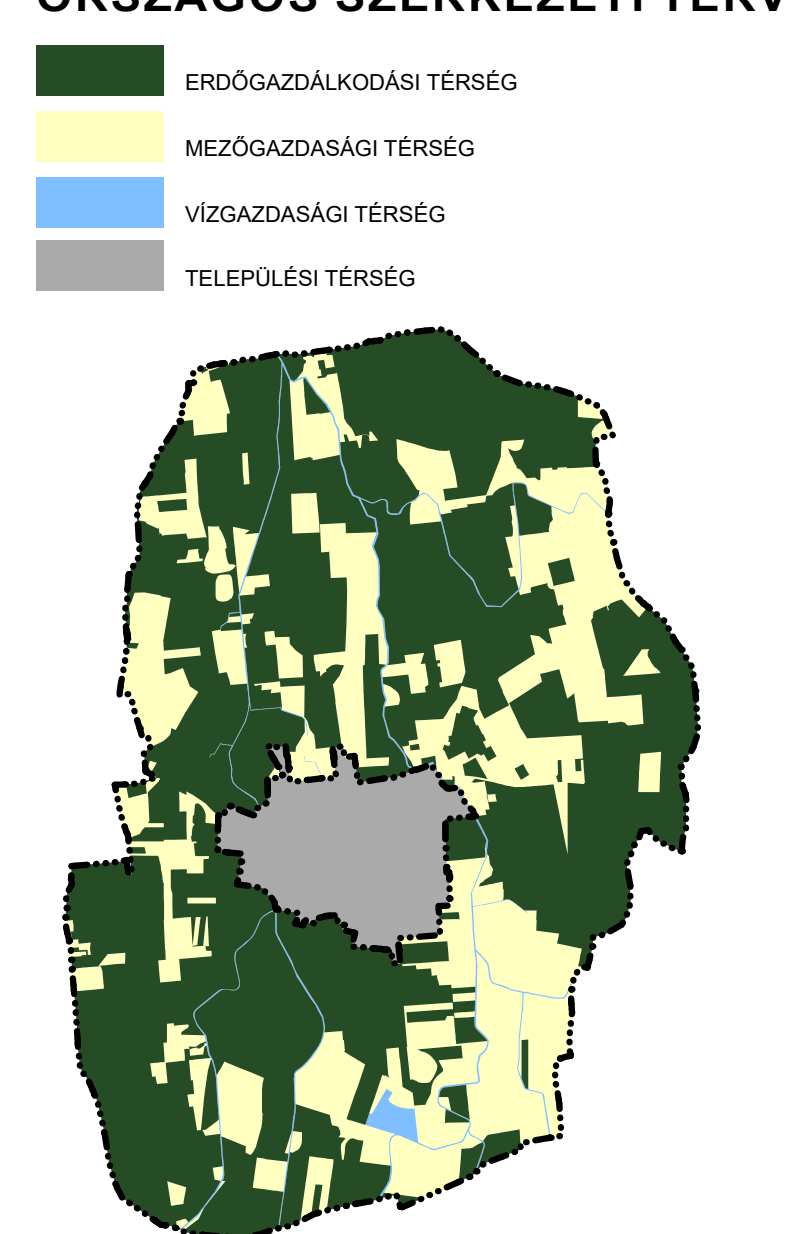

ORSZÁGOS SZERKEZETI TERV

At alaptérkép az állami alapadatok felhasználásával készült!

NYIRGELSE	SZAKOLY KÖZSÉG Önkormányzat	Szakoly Településrendezési Terv
Előzetes kiadvány	2021. november	NYR-TR-2021
A terv megnevezése: Településrendezési terv	2021. november	NYR-TR-2021
Oldalszám: 12/1